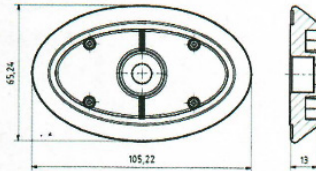

Fußkappe ✓ 405066