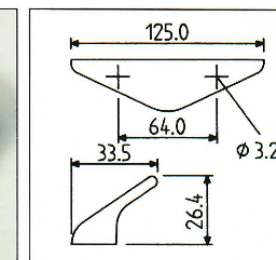

20.2024 ABS

- Uni glatt
  Plain colour
  Uni
- Geprägt
  Foil
  Imprimé
- Lackiert
  Lacquered
  Laqué
- Galvanisiert
  Electro plated
  Galvanisé