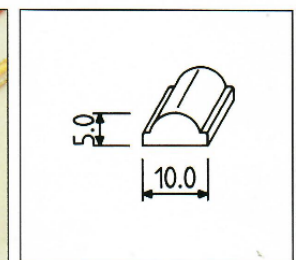

50.0207 PS/ABS mit Ecken / with corners / avec angles
30.0206 ABS ✓
30.1418 PS

- Uni Plain colour Uni
- Geprägt Foil Imprimé