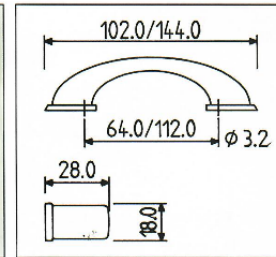

21.2134 LA 64 mm
21.2135 LA 112 mm
ABS • massiv / solid / massif
mit Unterlegplatte / with base plate / avec embase
25.2540 / 25.2566

- Uni glatt
  Plain colour
  Uni
- Galvanisiert
  Electro plated
  Galvanisé
- Lackiert
  Lacquered
  Laqué