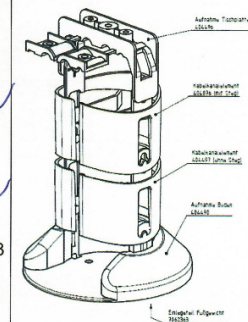

MÖBELGRIFFE / JALOUSIEN / Sonstige Möbelteile

Möbelfuß 404541 ✓

Rastelement ✓ 405065

Fußkappe ✓ 405066

Fußkappe ✓ 405068

Fuß ✓ 405530

- Kabelkanal flexibel 404495
- besteht aus: Aufnahme Tischplatte 404496
- Kabelkanalelement mit Steg 404876 ✓
- oder
- Kabelkanalelement ohne Steg 404497 ✓
- Aufnahme Boden Einlege teil 404498
- 7062363
- Elementabstand 50mm

MÖBELGRIFFE / JALOUSIEN / Sonstige Möbelteile

	Kabelkanal flexibel	405008	<p>Aufnahme Tischplatte 405009 Kabelkanal-Element 405010 Aufnahme Boden Einlege-Teil 405011 Einlege-Teil-Fußgewicht 7062363</p>
	besteht aus: Aufnahme Tischplatte 405009		
	Kabelkanalelement	405010 ✓	
	Aufnahme Boden Einlege-Teil	405011 ✓ 7062363	
	Elementabstand 50mm		
	es gibt auch eine Aufnahme zur horizontalen Befestigung z.B. unter der Tischplatte		
Aufnahme oder an einer Traverse Spange	405014 405018 ✓		