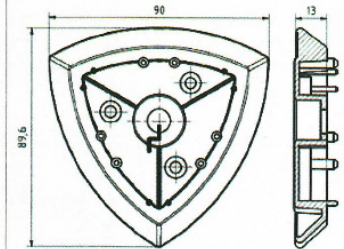

Fußkappe ✓ 405068