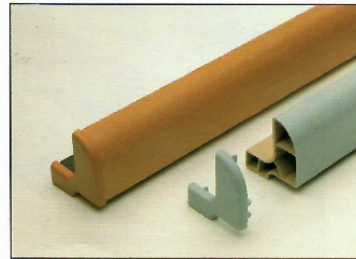

30.3264 ABS ✓
rechts / right / droit

30.3265 ABS
links / left / gauche
Endkappe / end cap / chache

- Uni glatt Plain colour Uni
- Bedruckt Printed Imprimé-tamponné
- Lackiert Lacquered Laqué