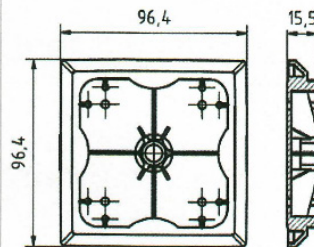

MÖBELGRIFFE / JALOUSIEN / Sonstige Möbelteile

Möbelfuß 404541 ✓

Rastelement ✓ 405065

Fußkappe ✓ 405066

Fußkappe ✓ 405068

Fuß ✓ 405530

- Kabelkanal flexibel 404495
- besteht aus: Aufnahme Tischplatte 404496
- Kabelkanalelement mit Steg 404876 ✓
- oder
- Kabelkanalelement ohne Steg 404497 ✓
- Aufnahme Boden Einlege teil 404498
- 7062363
- Elementabstand 50mm

MÖBELGRIFFE / JALOUSIEN / Sonstige Möbelteile

	Kabelkanal flexibel	405008	<p>Aufnahme Tischplatte 405009 Kabelkanal-Element 405010 Aufnahme Boden Einlege-Teil 405011 Einlege-Teil-Fußgewicht 7062363</p>
	besteht aus: Aufnahme Tischplatte 405009		
	Kabelkanalelement	405010 ✓	
	Aufnahme Boden Einlege-Teil	405011 ✓ 7062363	
	Elementabstand 50mm		
	es gibt auch eine Aufnahme zur horizontalen Befestigung z.B. unter der Tischplatte		
Aufnahme oder an einer Traverse Spange	405014 405018 ✓		