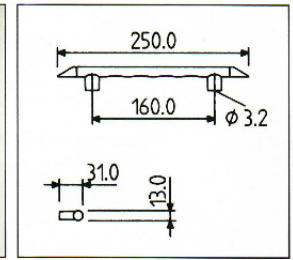

BÜGELGRIFFE / HANDLES / POIGNÉES DE BUREAU

21.2881 ABS

- Uni glatt
Plain colour
Uni
- Galvanisiert
Electro plated
Galvanisé
- Lackiert
Lacquered
Laqué

21.2900 ABS

1 teilig / 1 piece / 1 pièce

- Uni glatt
Plain colour
Uni
- Bedruckt
Printed
Imprimé tamponné
- Lackiert
Lacquered
Laqué
- Galvanisiert, Kombinationen
Electro plated or
combinations thereof
Galvanisé à combiner