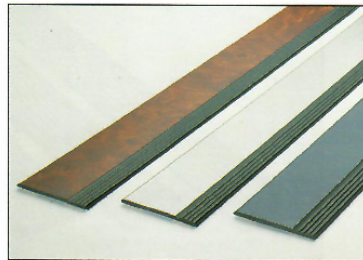

■ Uni
Plain colour
Uni

30.1941 ABS

■ Galvanisiert
Electro plated
Galvanisé

FLACHPROFILE / FLAT PROFILES / PROFILS PLATS

50.5556 ABS

- Uni Plain colour Uni
- Geprägt Foil Imprimé

50.5408 PS mit Griff / with handle / avec poigné
20.2032 ABS ✓