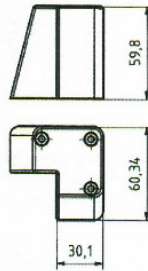

Rastelement ✓ 405065