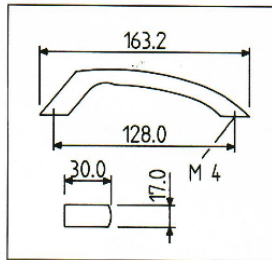

BÜGELGRIFFE / HANDLES / POIGNÉES DE BUREAU

21.2881 ABS

- Uni glatt
Plain colour
Uni
- Galvanisiert
Electro plated
Galvanisé
- Lackiert
Lacquered
Laqué

21.2900 ABS

1 teilig / 1 piece / 1 pièce

- Uni glatt
Plain colour
Uni
- Bedruckt
Printed
Imprimé tamponné
- Lackiert
Lacquered
Laqué
- Galvanisiert, Kombinationen
Electro plated or
combinations thereof
Galvanisé à combiner