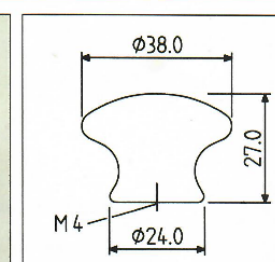

22.1924 PS/ABS
massiv / solid / massif

25.2538 Rosette / ring / rosace

- Uni glatt
  Plain colour
  Uni
- Lackiert
  Lacquered
  Laqué
- Galvanisiert
  Electro plated
  Galvanisé
- Struktur uni, Struktur lackiert
  Woodgrain structure
  Décor bois uni
  Décor bois teinté-verni