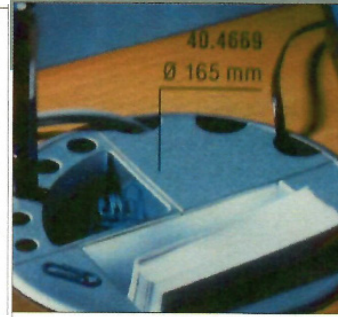

Kabelbox
besteht aus:
Grundkörper
Deckel
Einsatz

404669

404670 ✓

404671 ✓

404672