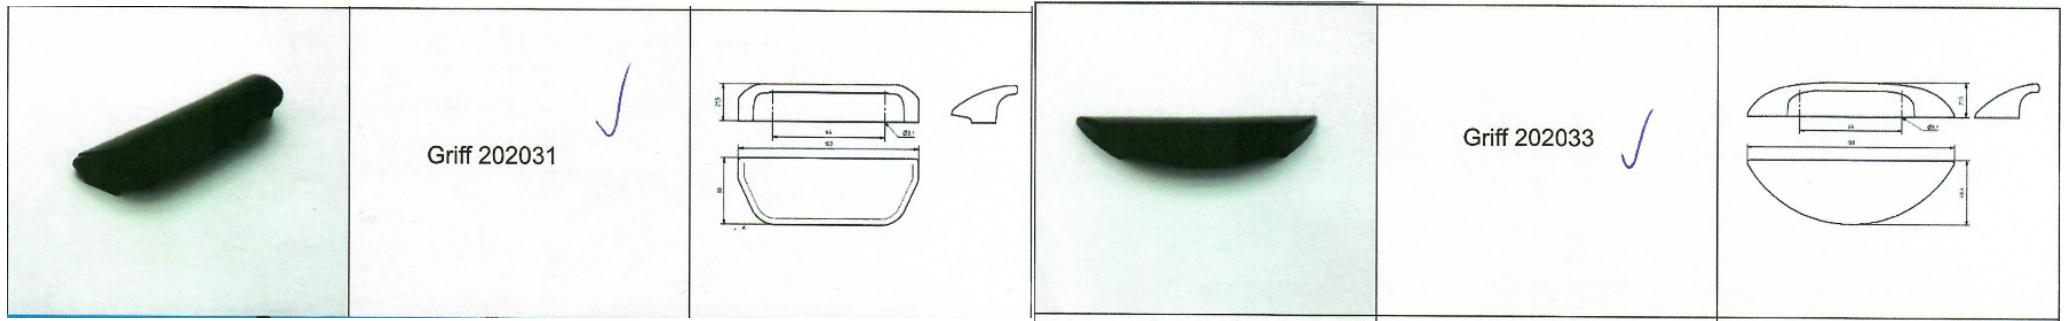

MÖBELGRIFFE / JALOUSIEN / Sonstige Möbelteile