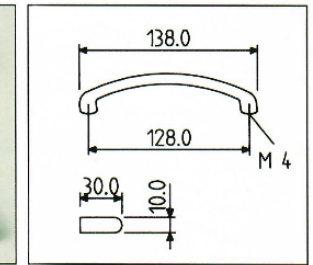

21.2879 ABS

- Uni, feine
  Peristruktur
  Plain colour, fine
  pearl structure
  Uni, structure
  perle
- Lackiert
  Lacquered
  Laqué
- Galvanisiert
  Electro plated
  Galvanisé