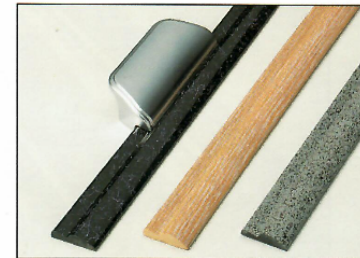

50.5408 PS mit Griff / with handle / avec poigné
20.2032 ABS ✓

- Uni Plain colour Uni
- Geprägt Foil Imprimé
- Ummantelt Mantled Enrobé