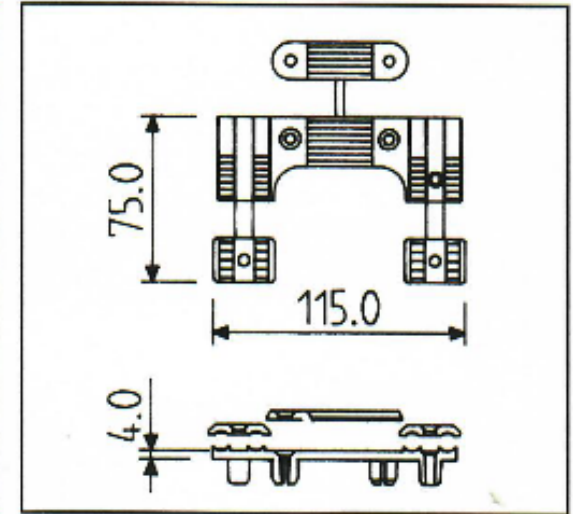

43.4400 PA

■ Uni
Plain colour
Uni