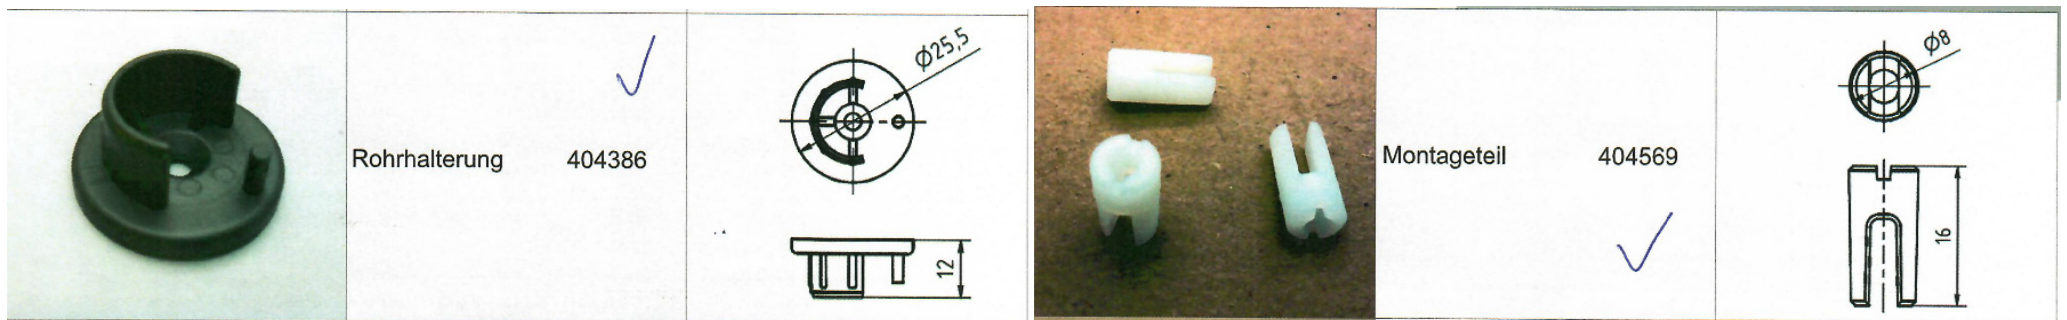

MÖBELGRIFFE / JALOUSIEN / Sonstige Möbelteile