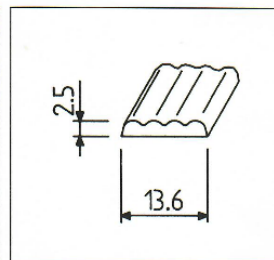

50.5399 ABS mit Griff / with handle / avec poigné
21.2171 ABS ✓

- Uni Plain colour Uni
- Geprägt Foil Imprimé