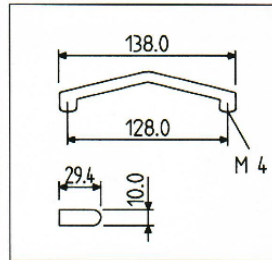

21.2880 ABS

- Uni, feine
  Peristruktur
  Plain colour, fine
  pearl structure
  Uni, structure
  perle
- Lackiert
  Lacquered
  Laqué
- Galvanisiert
  Electro plated
  Galvanisé