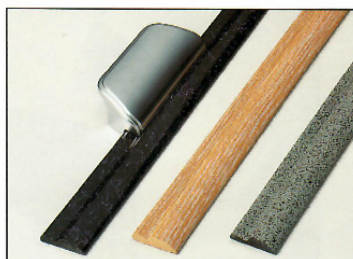

20.2031 ABS
mit / with / avec
50.5386

- Uni glatt
  Plain colour
  Uni
- Geprägt
  Foil
  Imprimé
- Lackiert
  Lacquered
  Laqué
- Galvanisiert
  Electro plated
  Galvanisé