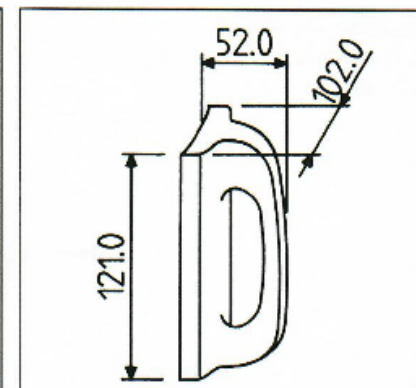

■ Galvanisiert
Electro plated
Galvanisé

■ Uni lackiert
Lacquered
Laqué

40.4104 PS

Schüttengriff / Scoop handle / Poignée
mit / with / avec

40.1804

■ Struktur uni
Woodgrain structure
Décor bois uni

■ Struktur lackiert
Woodgrain structure
Décor bois-teinté-verni