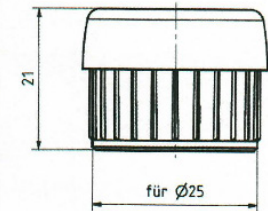

✓

Abdeckung

404534 ✓