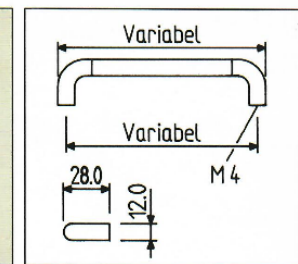

- Uni glatt
Plain colour
Uni
- Galvanisiert
Electro plated
Galvanisé
- Lackiert
Lacquered
Laqué

21.2136 PS/ABS
3 teilig / 3 pieces / 3 pièces

- Uni glatt
Plain colour
Uni
- Galvanisiert, Kombination
Electro plated or
combinations thereof
Galvanisé à combiner
- Lackiert
Lacquered
Laqué