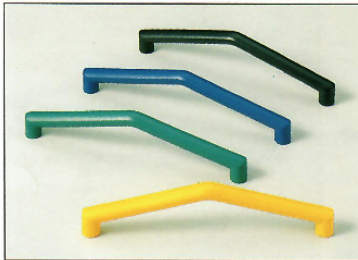

BÜGELGRIFFE / HANDLES / POIGNÉES DE BUREAU

21.2881 ABS

- Uni glatt
Plain colour
Uni
- Galvanisiert
Electro plated
Galvanisé
- Lackiert
Lacquered
Laqué

21.2900 ABS

1 teilig / 1 piece / 1 pièce

- Uni glatt
Plain colour
Uni
- Bedruckt
Printed
Imprimé tamponné
- Lackiert
Lacquered
Laqué
- Galvanisiert, Kombinationen
Electro plated or
combinations thereof
Galvanisé à combiner

21.2880 ABS

- Uni, feine
Peristruktur
Plain colour, fine
pearl structure
Uni, structure
perle
- Lackiert
Lacquered
Laqué
- Galvanisiert
Electro plated
Galvanisé

21.2879 ABS

- Uni, feine
Peristruktur
Plain colour, fine
pearl structure
Uni, structure
perle
- Lackiert
Lacquered
Laqué
- Galvanisiert
Electro plated
Galvanisé