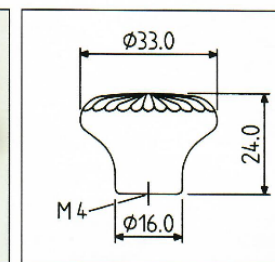

22.2218 ABS
massiv / solid / massif

- Uni glatt
  Plain colour
  Uni
- 1 farbig, 2 farbig
  1 colour, 2 colours
  mono-couleur, 2 couleurs