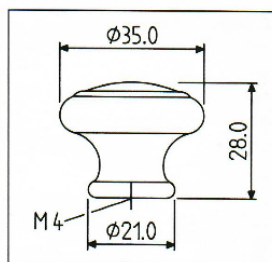

22.2219 ABS
massiv / solid / massif

- Uni glatt
  Plain colour
  Uni
- 2 farbig
  2 colours
  2 couleurs