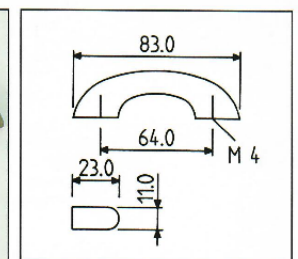

21.2147 ABS
massiv / solid / massif

- Uni glatt
  Plain colour
  Uni
- Galvanisiert
  Electro plated
  Galvanisé
- Lackiert
  Lacquered
  Laqué
- Struktur uni, Struktur lackiert
  Woodgrain structure
  Décor bois uni
  Décor bois-teinté-verni