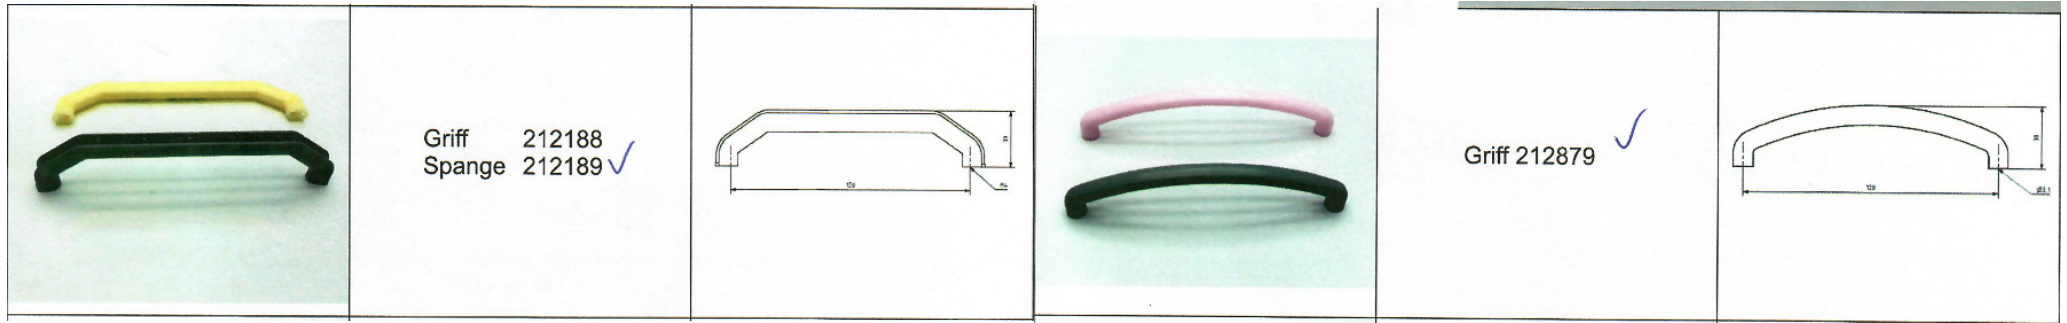

MÖBELGRIFFE / JALOUSIEN / Sonstige Möbelteile