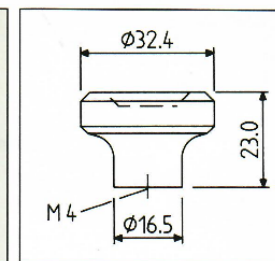

22.2203 ABS

massiv / solid / massif
22.2295 ABS
ausgespart / economy version / creux

- Uni glatt
  Plain colour
  Uni
- Galvanisiert
  Electro plated
  Galvanisé
- 1 farbig, 2 farbig
  1 colour, 2 colours
  mono-couleur, 2 couleurs