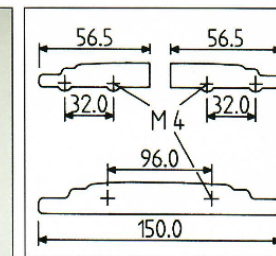

MÖBELGRIFFE / FURNITURE HANDLES / POIGNÉES DE MEUBLES

25.2711 ABS

- Uni
Plain colour
Uni
- Lackiert
Lacquered
Laqué
- Galvanisiert
Electro plated
Galvanisé

● 25.2703 ABS
● 25.2704 ABS
● 25.2705 ABS

- Uni glatt
Plain colour
Uni
- Lackiert
Lacquered
Laqué
- Galvanisiert
Electro plated
Galvanisé