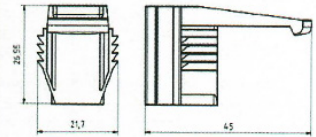

Rastelement ✓ 405065