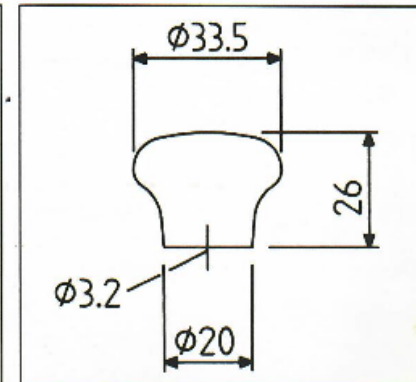

MÖBELKNÖPFE / FURNITURE BUTTONS / BOUCLES DE MEUBLES

22.2292 ABS

ausgespart / economy version / creux

- Struktur uni
  Woodgrain structure
  Décor bois uni
- Struktur lackiert
  Woodgrain structure
  Décor bois-teinté-verni