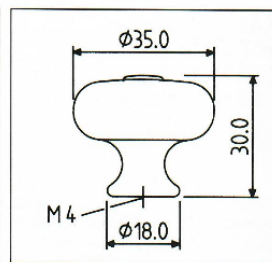

22.2216 PS/ABS
2 teilig / 2 pieces / 2 pièces • massiv / solid / massif

- Struktur uni
  Woodgrain structure
  Décor bois uni
- Struktur lackiert
  Woodgrain structure
  Décor bois teinté-verni
- Galvanisiert, Kombinationen
  Electro plated or
  combinations thereof
  Galvanisé à combiner