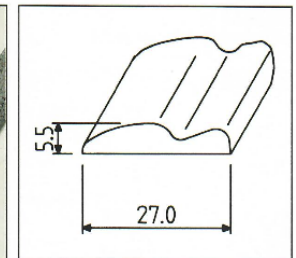

50.5408 PS mit Griff / with handle / avec poigné
20.2032 ABS ✓

- Uni Plain colour Uni
- Geprägt Foil Imprimé
- Ummantelt Mantled Enrobé