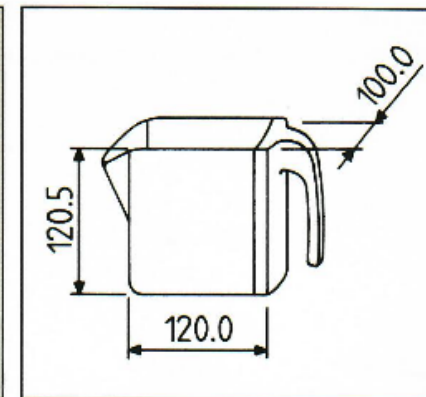

SCHÜTTENSYSTEME / SCOOP SYSTEMS / BACS-VERSEURS

40.1800 PS/ABS

Schütten einteilig / One-piece-scoop /
Bac-verseur complet

■ Uni glatt
Plain colour
Uni

■ Galvanisiert
Electro plated
Galvanisé

■ Uni lackiert
Lacquered
Laqué