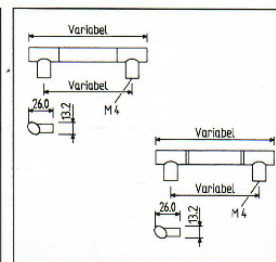

21.2126 ABS
3 teilig / 3 pieces / 3 pièces
5 teilig / 5 pieces / 5 pièces
mit Ringen / with Rings / avec anneaux
21.2854

- Uni glatt
  Plain colour
  Uni
- Galvanisiert, Kombination
  Electro plated or
  combinations thereof
  Galvanisé à combiner
- Lackiert
  Lacquered
  Laqué