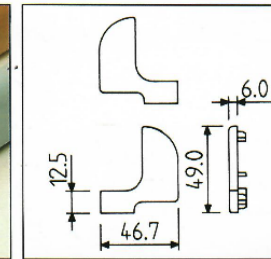

30.3264 ABS ✓
rechts / right / droit

30.3265 ABS
links / left / gauche
Endkappe / end cap / chache

- Uni glatt Plain colour Uni
- Bedruckt Printed Imprimé-tamponné
- Lackiert Lacquered Laqué