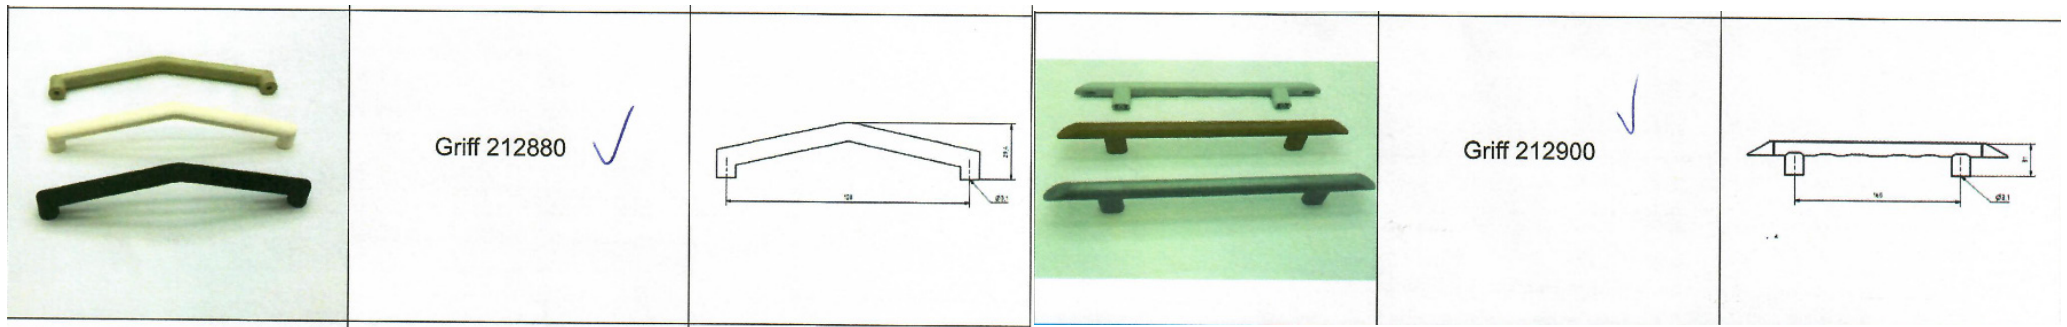

MÖBELGRIFFE / JALOUSIEN / Sonstige Möbelteile