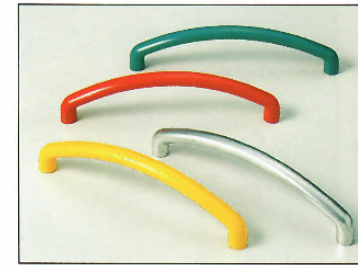

21.2879 ABS

- Uni, feine
  Peristruktur
  Plain colour, fine
  pearl structure
  Uni, structure
  perle
- Lackiert
  Lacquered
  Laqué
- Galvanisiert
  Electro plated
  Galvanisé