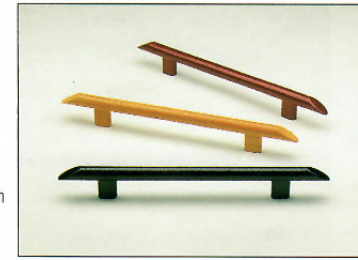

BÜGELGRIFFE / HANDLES / POIGNÉES DE BUREAU

21.2881 ABS

- Uni glatt
Plain colour
Uni
- Galvanisiert
Electro plated
Galvanisé
- Lackiert
Lacquered
Laqué

21.2900 ABS

1 teilig / 1 piece / 1 pièce

- Uni glatt
Plain colour
Uni
- Bedruckt
Printed
Imprimé tamponné
- Lackiert
Lacquered
Laqué
- Galvanisiert, Kombinationen
Electro plated or
combinations thereof
Galvanisé à combiner