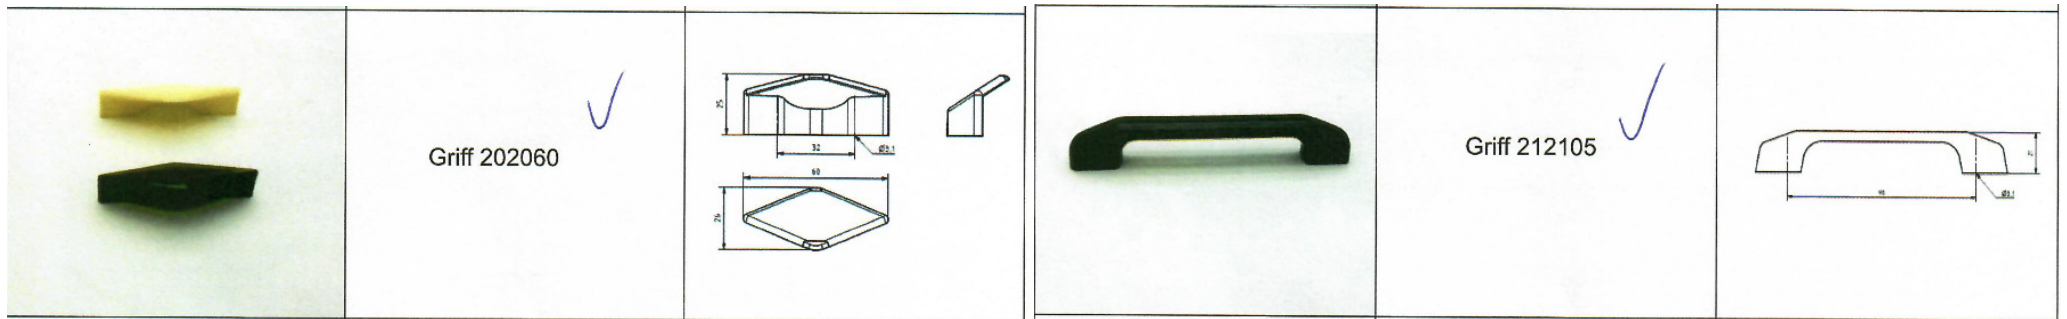

MÖBELGRIFFE / JALOUSIEN / Sonstige Möbelteile