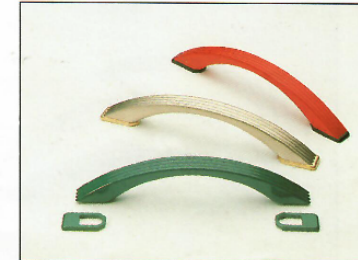

- Uni glatt
Plain colour
Uni
- Lackiert
Lacquered
Laqué
- Galvanisiert
Electro plated
Galvanisé

BÜGELGRIFFE / HANDLES / POIGNÉES DE BUREAU

21.2170 ABS
massiv / solid / massif

- Uni glatt
Plain colour
Uni
- Galvanisiert
Electro plated
Galvanisé
- Lackiert
Lacquered
Laqué