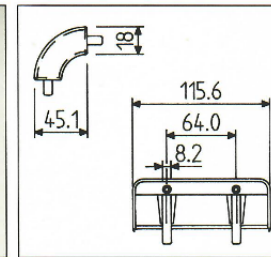

30.3154 ✓
für MDF-Profil / for MDF profile / pour profilé MDF

- Bedruckt Printed Imprimé-tamponné
- Lackiert Lacquered Laqué