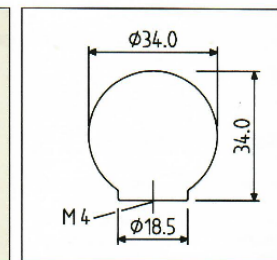

22.2221 ABS

massiv / solid / massif

- Uni glatt Plain colour Uni
- Lackiert Lacquered Laqué
- Galvanisiert Electro plated Galvanisé