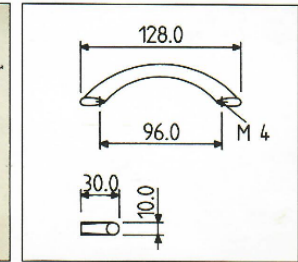

21.2158 ABS
massiv / solid / massif

- Uni glatt
  Plain colour
  Uni
- Galvanisiert
  Electro plated
  Galvanisé
- Lackiert
  Lacquered
  Laqué