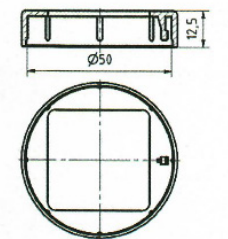

MÖBELGRIFFE / JALOUSIEN / Sonstige Möbelteile

434490 ✓

404669

404670 ✓

404671 ✓

404672

✓

✓

404534 ✓

✓