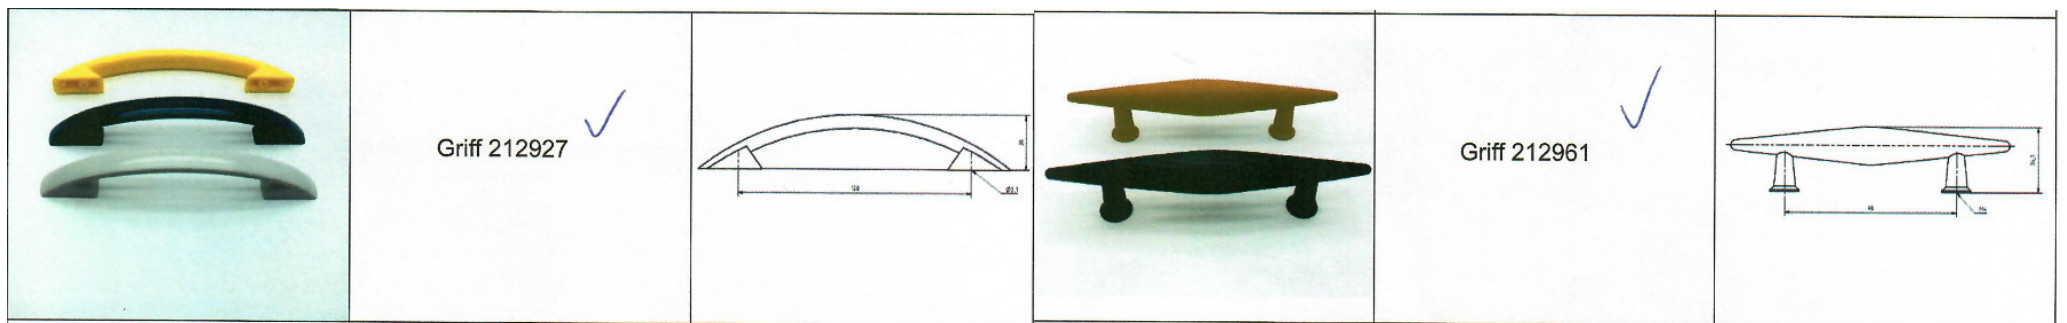

MÖBELGRIFFE / JALOUSIEN / Sonstige Möbelteile