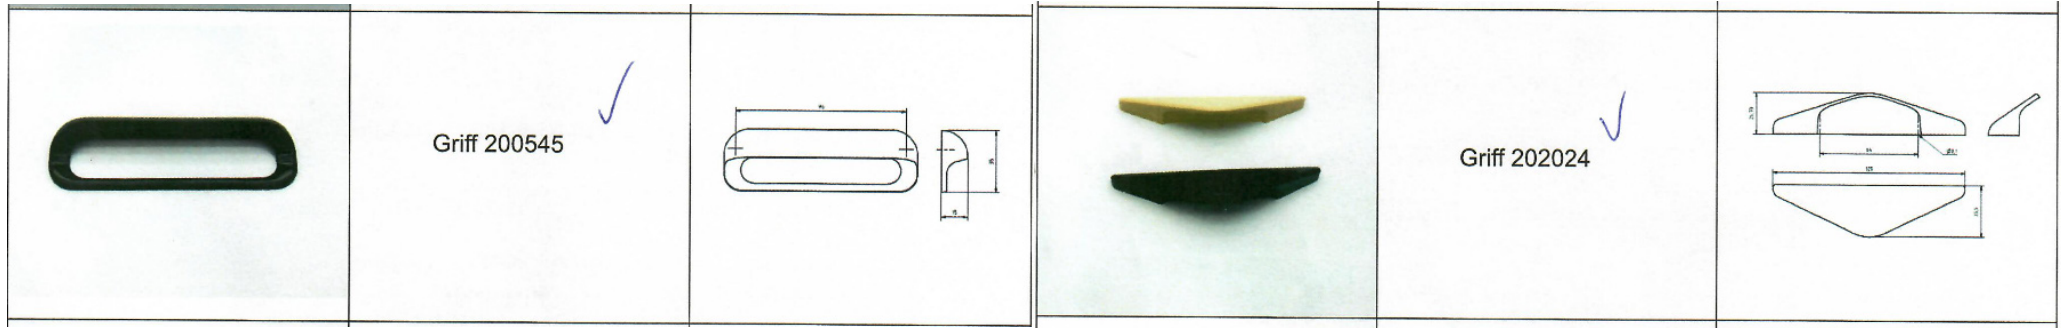

MÖBELGRIFFE / JALOUSIEN / Sonstige Möbelteile