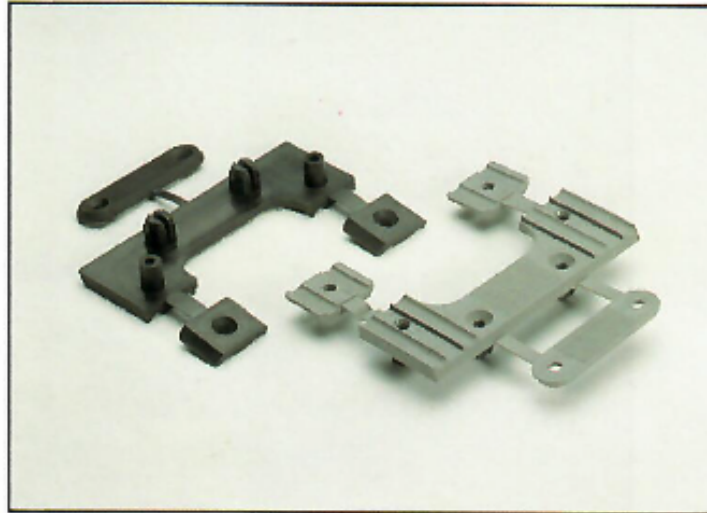

43.4400 PA

■ Uni
Plain colour
Uni