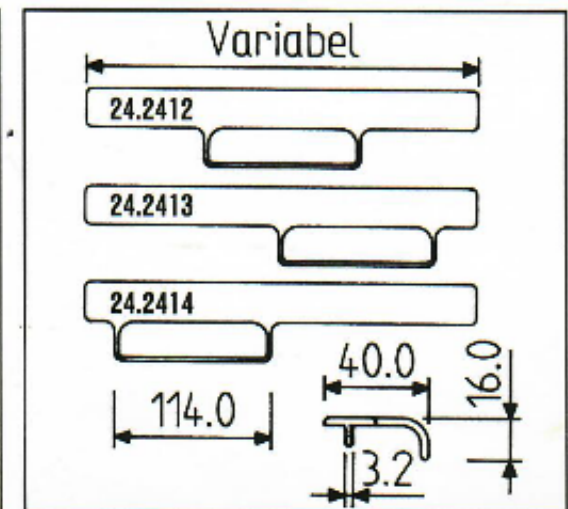

50.5336 ABS
mit Ecke / with corner / avec angle
30.3219 ✓

- Uni Plain colour Uni
- Geprägt Foil Imprimé

50.5261 ps
mit Ecke / with corner / avec angle
30.3160 ✓

- Geprägt Foil Imprimé

55.5641 ABS mit / with / avec
30.3192 rechts / right / droit ✓
30.3380 links / left / gauche
oder / or / ou **50.5174**