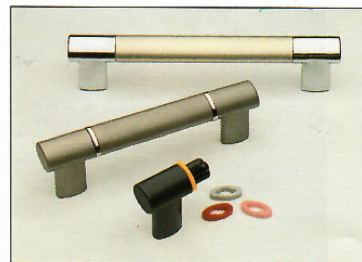

21.2126 ABS
3 teilig / 3 pieces / 3 pièces
5 teilig / 5 pieces / 5 pièces
mit Ringen / with Rings / avec anneaux
21.2854

- Uni glatt
  Plain colour
  Uni
- Galvanisiert, Kombination
  Electro plated or
  combinations thereof
  Galvanisé à combiner
- Lackiert
  Lacquered
  Laqué